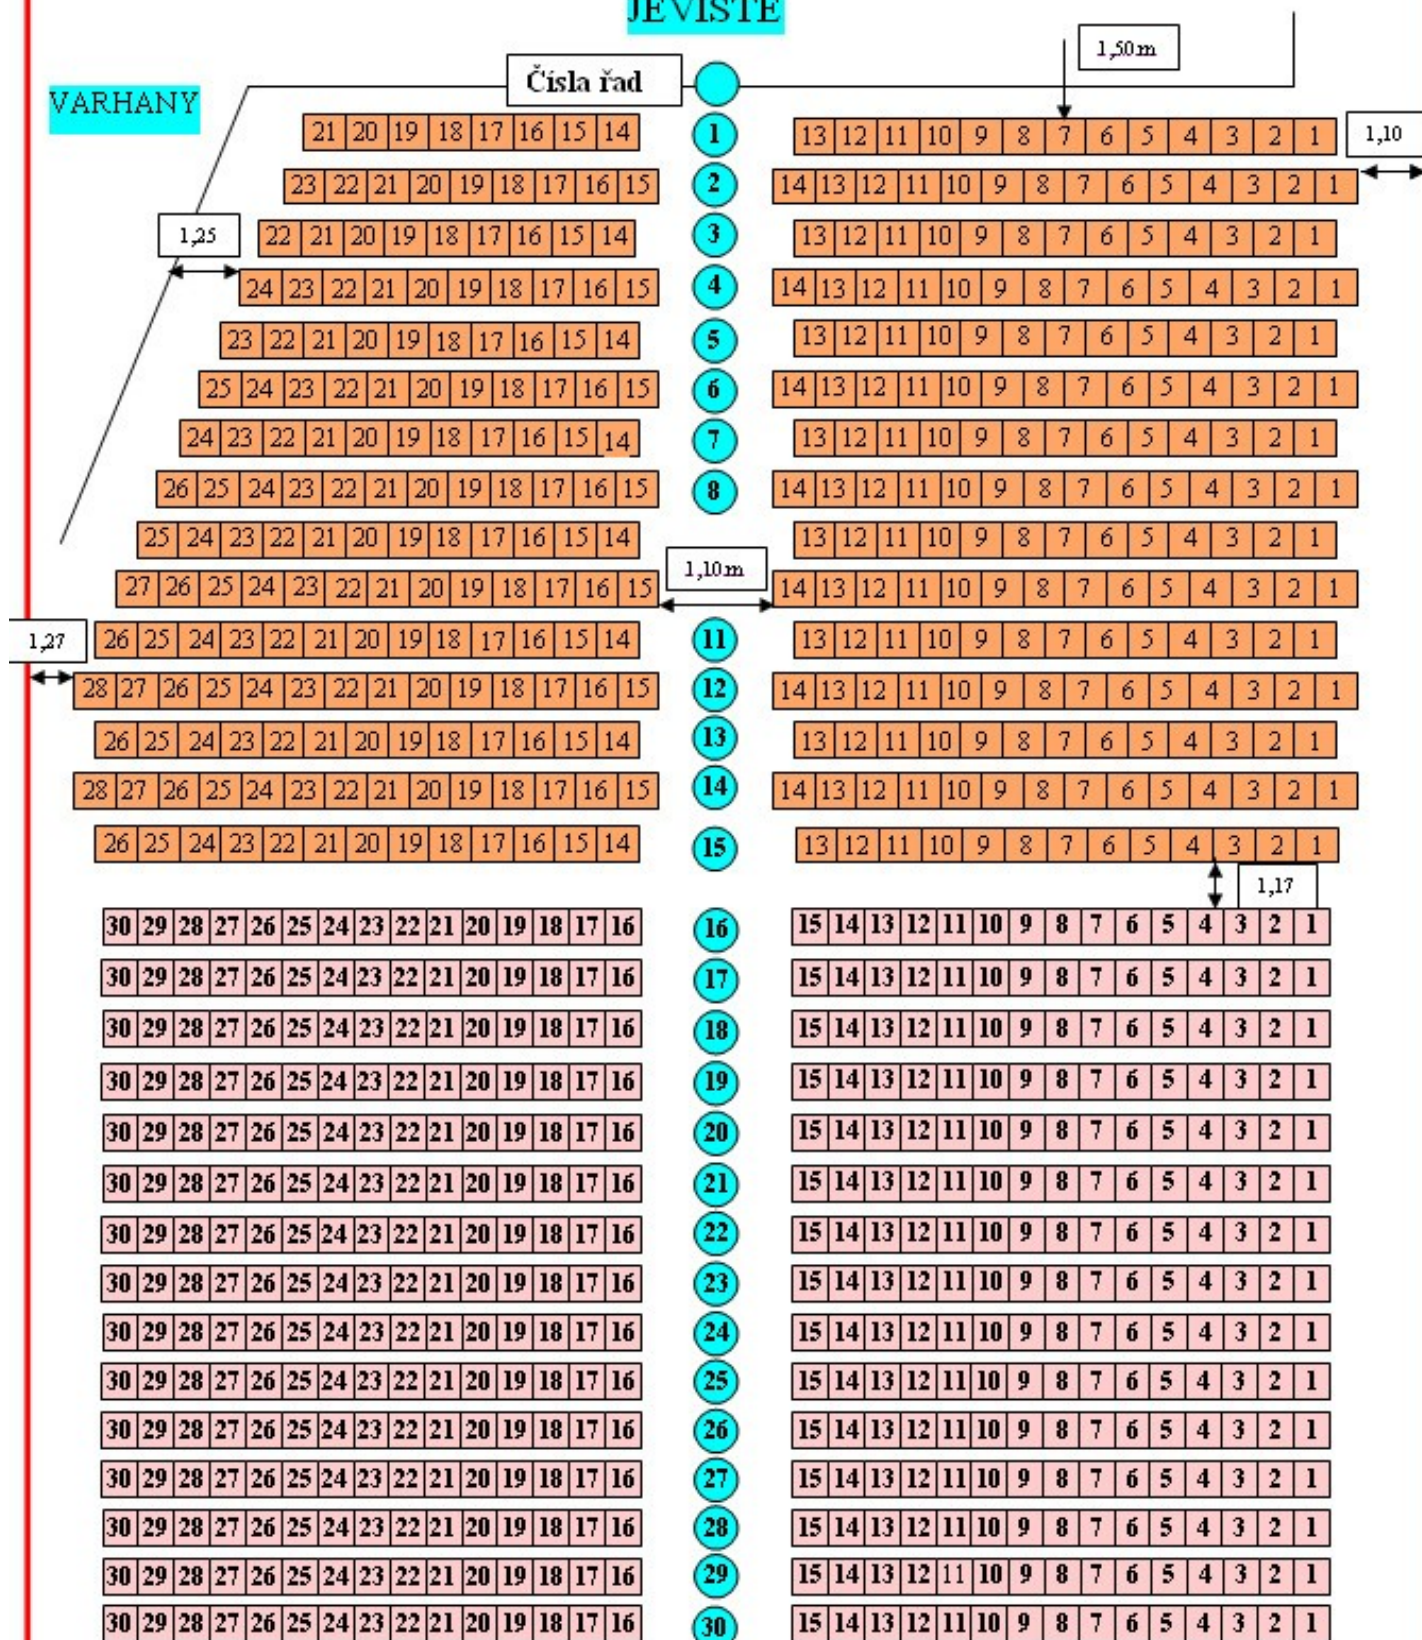

společenský sál DKMO, a. s. - maximální koncertní uspořádání.

**JEVIŠTĚ**

1	1	2 3 4 5 6 7 8 9 10 11 12 13 14 15
1	2	2 3 4 5 6 7 8 9 10 11 12 13 14 15 16
1	3	2 3 4 5 6 7 8 9 10 11 12 13 14 15 16

Počet míst:  
 plocha - 824  
 balkon - 47