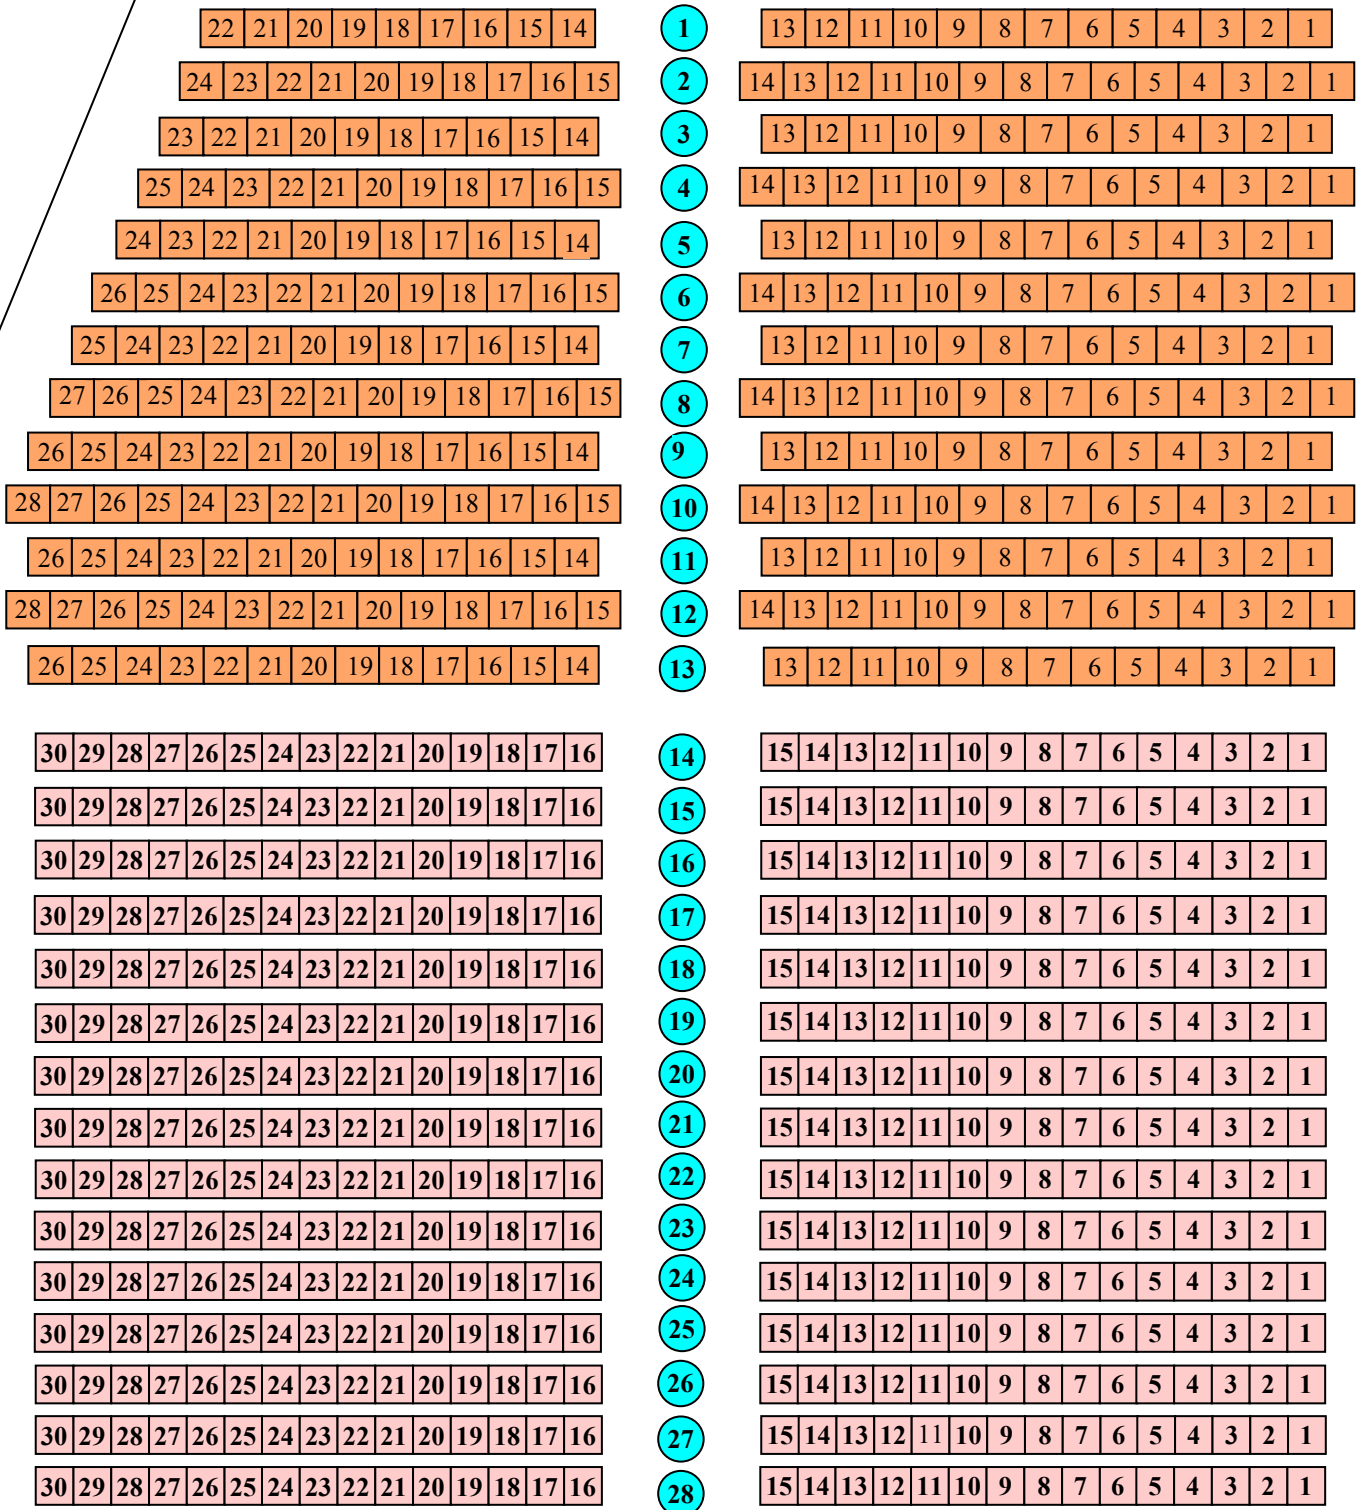

**SPOLEČENSKÝ SÁL - KONCERTNÍ SÁL JFO
SKUPINA A,AR**

JEVIŠTĚ

VARHANY

Počet míst:
plocha – 780
balkon - 47