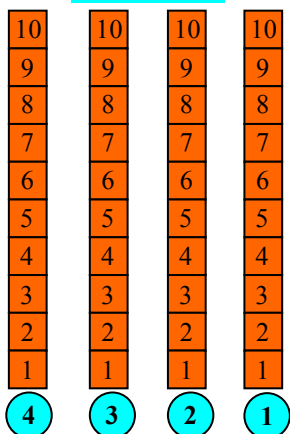

MÓDNÍ PŘEHLÍDKA – MOLO 6x4 m

JEVIŠTĚ

VARHANY

SEKTOR B

SEKTOR A

MOLO

SEKTOR C

SEKTOR D

Počet míst: plocha – 764